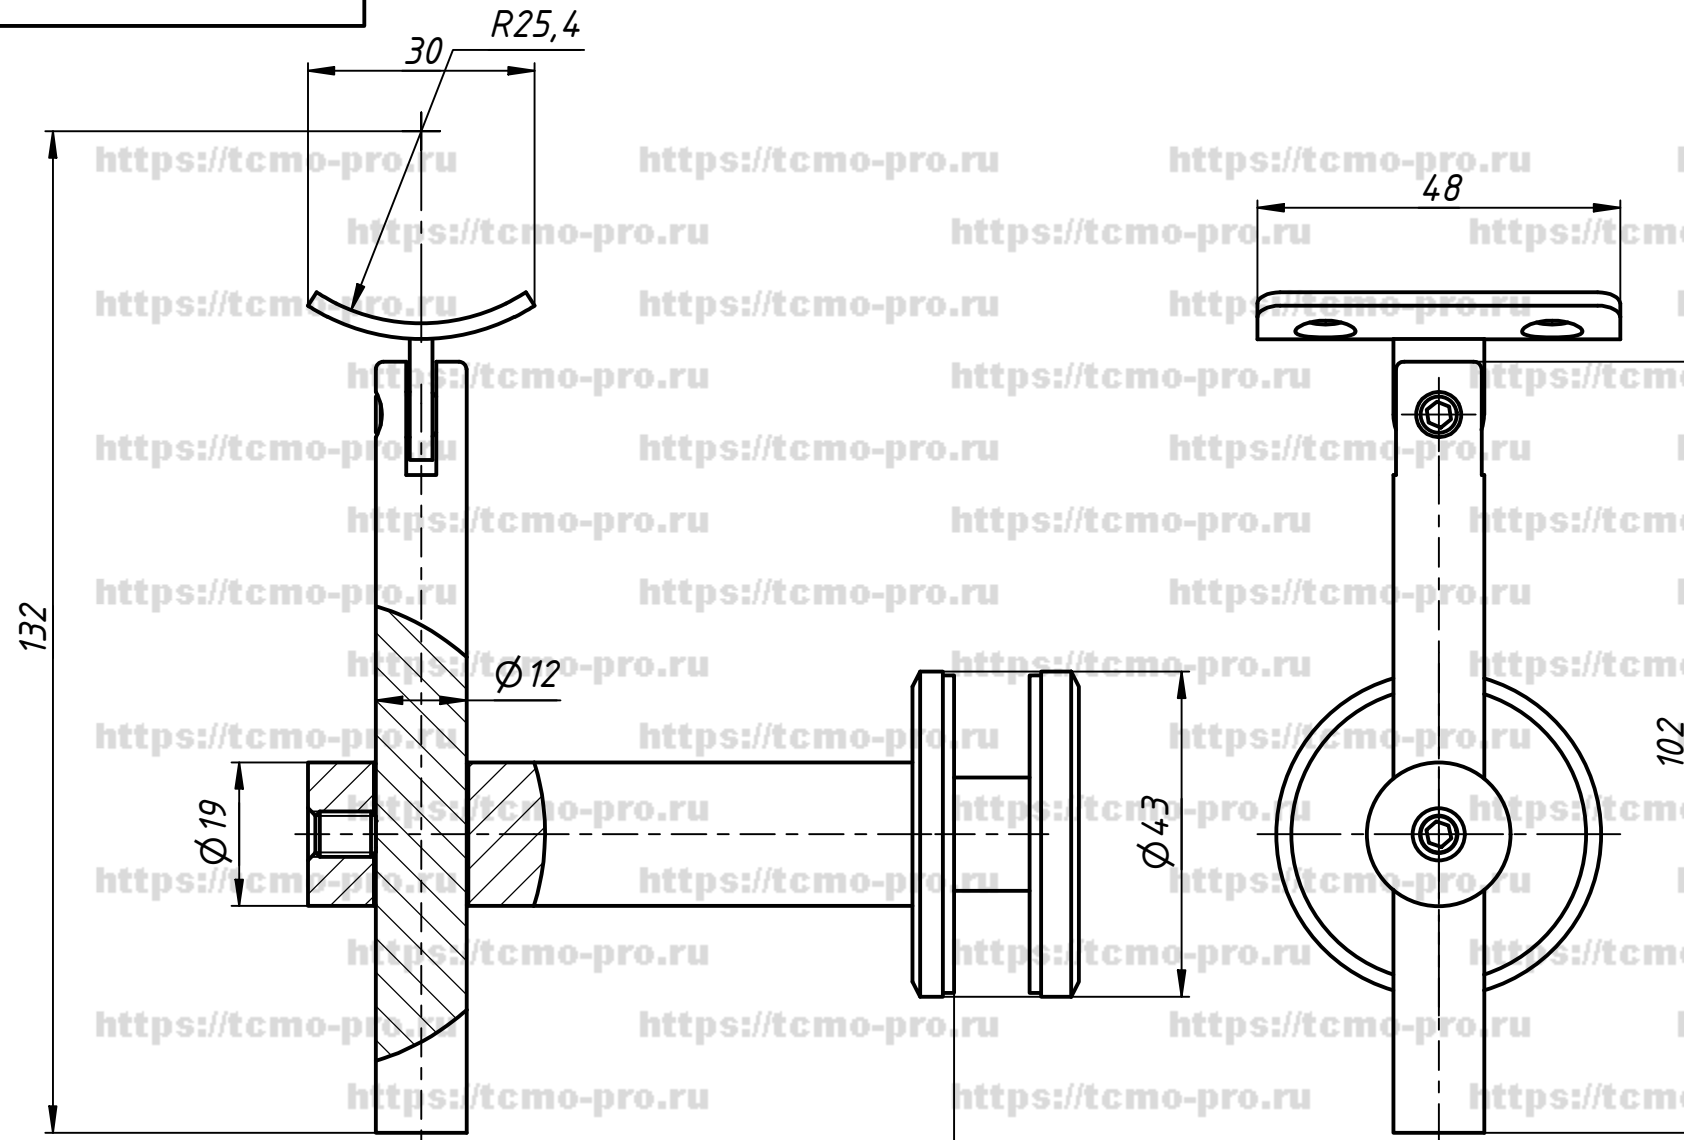

70-132

Отверстие в стекле Ø 16 мм

				70-132			
				Держатель поручня Ø 50,8 мм к стеклу регулируемый			
Изм.	Лист	№ докум.	Подп.	Дата	Лист	Масса	Масштаб
		user		21.01.2020			
Пров.					Лист	Листов	1
Т. контр.							
Нач.отд.							
Н. контр.							
Утв.							