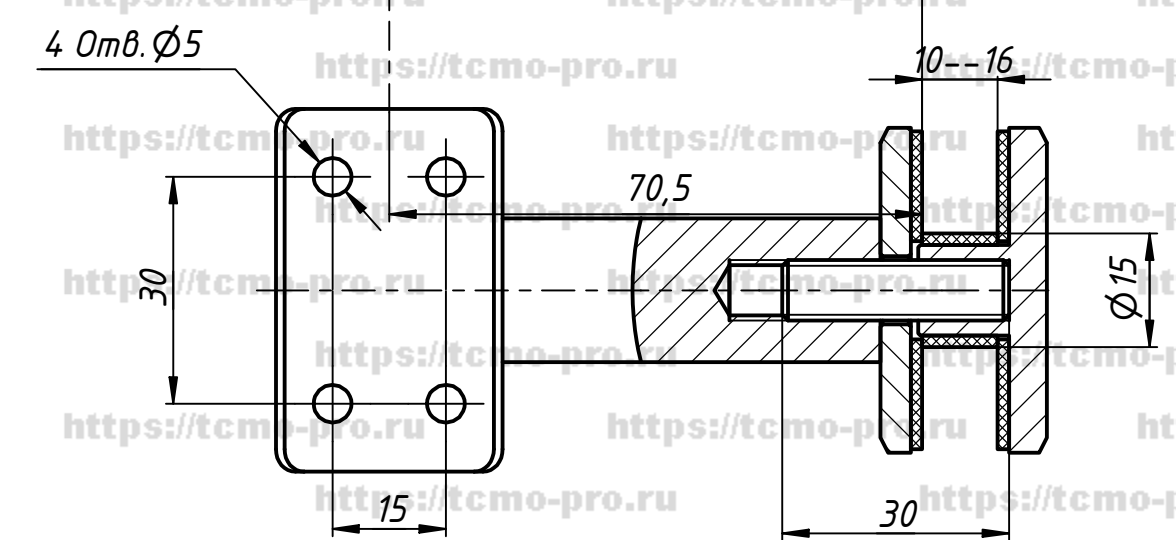

70-132

Отверстие в стекле Ø 16 мм

				70-132			
				Держатель поручня Ø 50,8 мм к стеклу регулируемый			
Изм.	Лист	№ докум.	Подп.	Дата	Лист	Масса	Масштаб
		user		21.01.2020			
Пров.					Лист	Листов	1
Т. контр.							
Нач.отд.							
Н. контр.							
Утв.							